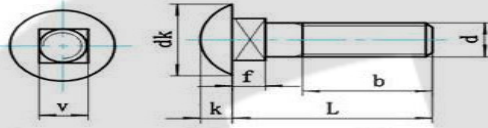

www.royalfastenersindia.com

CARRIAGE BOLT
ASME - B 18.5

CATALOGUE NUMBER: **R4aG69**

AISS 304 - A2

At screw end, Incomplete thread - 2 pitch max

Parameter↓	Size→	#8 - 32	#10 - 24	1/4 - 20	5/16 - 18	3/8 - 16	1/2 - 13
d Max		0.164	0.190	0.250	0.313	0.375	0.500
dk	Max	0.328	0.436	0.594	0.719	0.844	1.094
	Min	0.296	0.404	0.561	0.682	0.782	1.030
k	Max	0.102	0.114	0.145	0.176	0.208	0.270
	Min	0.082	0.092	0.122	0.154	0.185	0.245
f	Max	0.110	0.127	0.158	0.190	0.222	0.286
	Min	0.078	0.094	0.125	0.156	0.188	0.250
v	Max	0.171	0.201	0.264	0.328	0.392	0.520